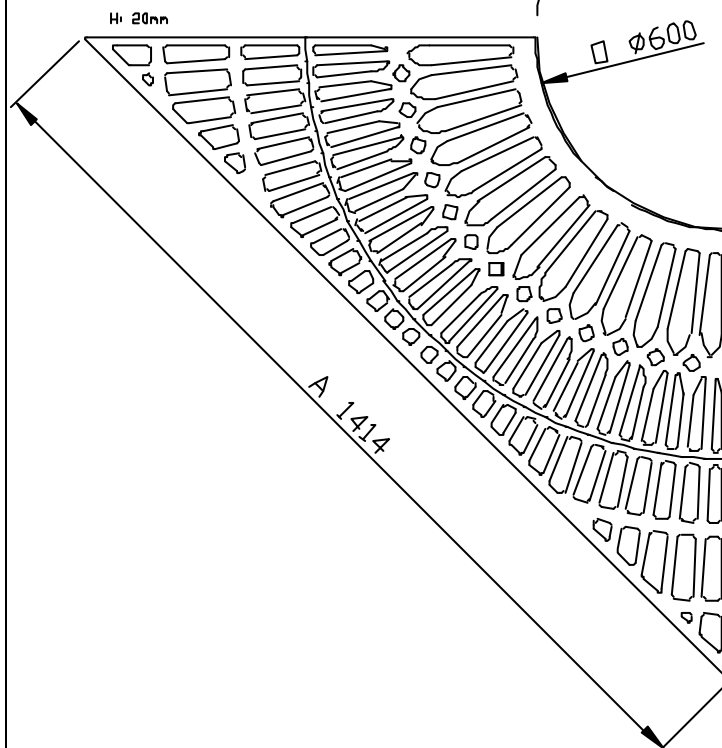

ARREDAMENTO URBANO

Altre specifiche.

**GA26 AC GRILLE ARB 1 EL
NP
GRIGLIE VARIE**

Ghisa sferoidale
EN GJS 500-7
ISO 1083 / EN1563

CARATTERISTICHE :

- *Materiale:*
Ghisa sferoidale EN GJS 500-7
ISO 1083 / EN1563
- *Rivestimento :*
Pittura nera idrosolubile.

PARTICOLARITA :

- Di una griglia : 23 kg.
- *Tipo griglia :*
Griglia per albero quadrata
- *Note :*
4 elementi costituiscono un insieme
"GA30AC"

- Pesi (kg), dimensioni (mm), disegni, forniti a titolo indicativo.
- Il produttore si riserva ogni modifica senza preavviso
- Diffusione non controllata.